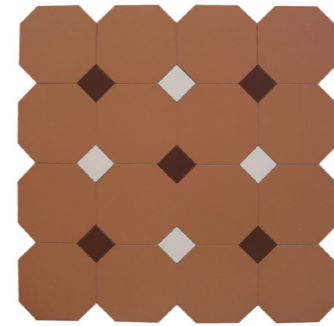

Ромб 3Д

Керамогранит
под белый мрамор

Керамогранит
под чёрный мрамор

Мозаика

Мозаику из керамогранита можно выкладывать разную и с любым узором, мы предлагаем огромный ассортимент плитки с интересными дизайнами мозаики, которую можно разместить где вы только пожелаете!

Бордюр чёрный
28*600 мм

Возможны различные варианты цветов вставок

Черный 013
600*600 мм

Бежевый 05
600*600 мм

Светло-коричневый 032
600*600 мм

ГРАНИТЕРИУМ

Фальш-ОКТАГОН
из керамогранита
(модуль 600*600 мм элемент 148*148 мм)

Светло-серый 02
600*600 мм

Горчичный 015
600*600 мм

Синий 012
600*600 мм

Кирпичный 033
600*600 мм

Зеленый 07
600*600 мм

Белый 01
600*600 мм

Кирпичный 033
600*600 мм

Шоколад 06
600*600 мм

Черный 013
600*600 мм

Светло-серый 02
600*600 мм

Горчичный 015
600*600 мм

Синий 012
600*600 мм

Бежевый 05
600*600 мм

Светло-коричневый 032
600*600 мм

Зеленый 07
600*600 мм

Белый 01
600*600 мм