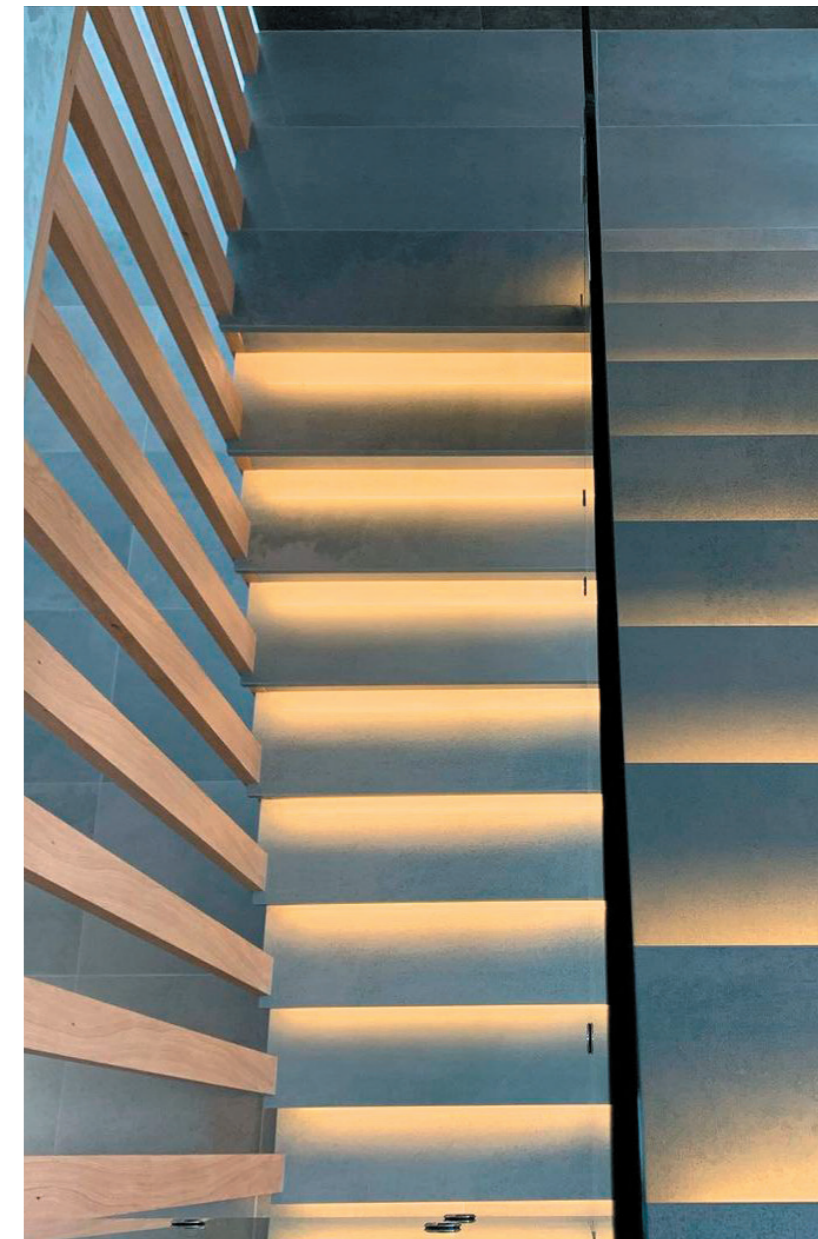

Лестница
из керамогранита с подсветкой

- ✓ Керамогранит серый под бетон.
- ✓ Встроенная система освещения с датчиком движения
- ✓ Метод прямой гидроабразивной резки.