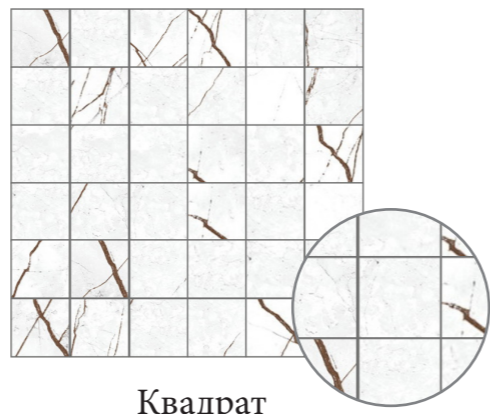

Керамогранит
под чёрный мрамор

Керамогранит
под зелёный оникс

Комби

Полоска

Чешуя

Ромб

Паркет

Квадрат

Ромб 3Д

Керамогранит
под белый мрамор

Керамогранит
под чёрный мрамор

Мозаика

Мозаику из керамогранита можно выкладывать разную и с любым узором, мы предлагаем огромный ассортимент плитки с интересными дизайнами мозаики, которую можно разместить где вы только пожелаете!