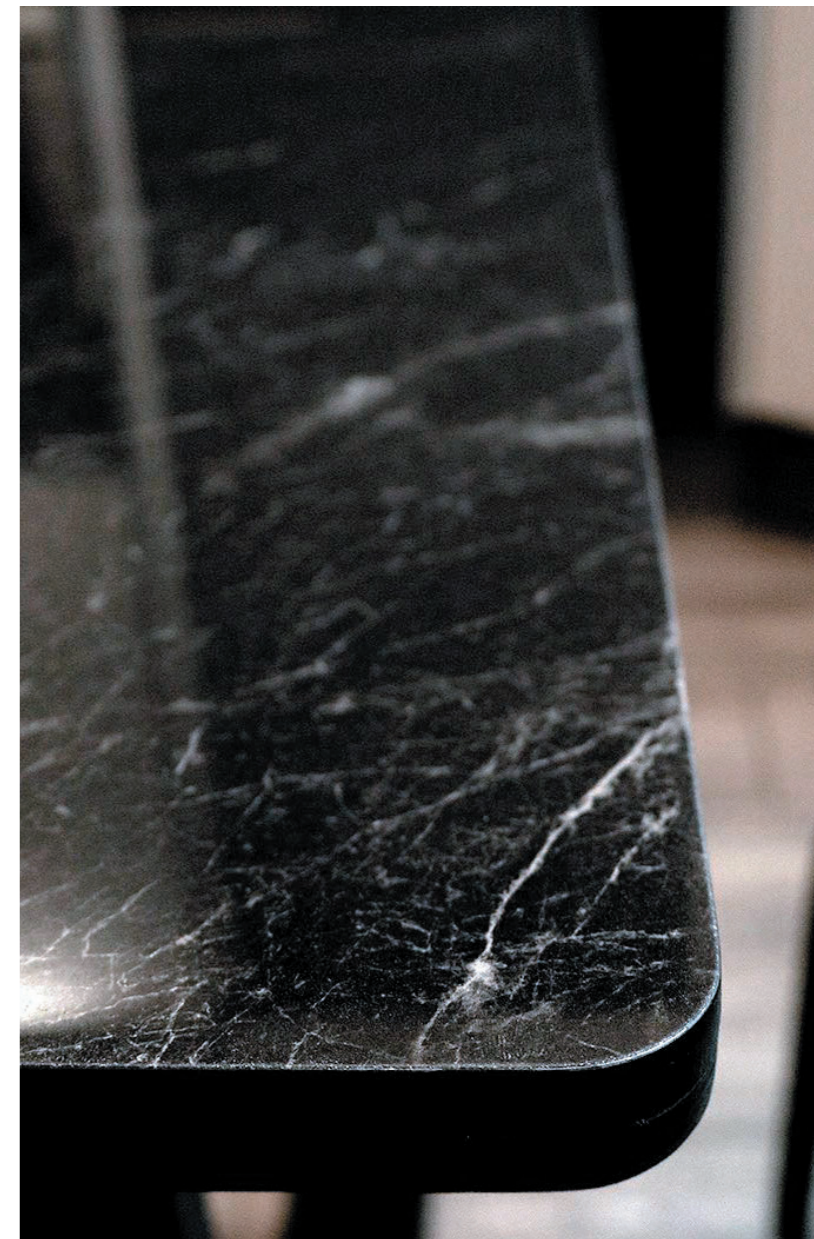

- ✓ Устойчивость к механическому воздействию.
- ✓ Водопоглощение не более 0,05 %, стойкость к кислотам и щелочам.
- ✓ Метод прямой и фигурной гидроабразивной резки.