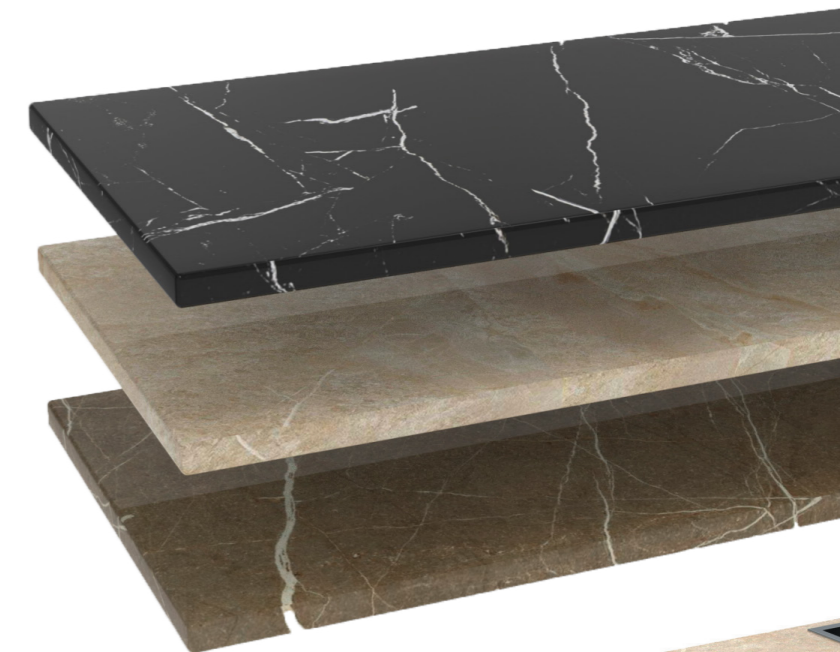

Варианты подстольев могут
меняться.

Края
с фаской 45°

Подложка МДФ
(серый, белый)

Керамогранит
под белый мрамор

Керамогранит
под серый камень

Керамогранит
коричневый мрамор

Керамогранит
под чёрный мрамор

Керамогранит
под бежевый камень

Керамогранит
коричневый мрамор

Столешницы любой формы
и размера по индивидуальному
заказу.

Подложка МДФ
(серый, белый)

Прямая столешница для острова на кухню

П-образная столешница для острова на кухню

Г-образная столешница для острова на кухню