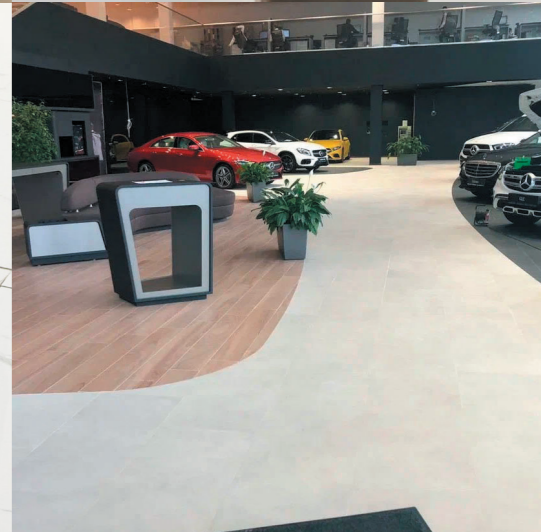

О НАС

Занимаемся резкой и изготовлением изделий из керамического гранита и плитки уже более 10 лет. Собственное производство, оснащенное современным итальянскими станками, позволяет одинаково быстро и качественно выполнить заказ, как на одно изделие, так и на партию в промышленных масштабах.

ИЗДЕЛИЯ ИЗ КЕРАМОГРАНИТА

Столы	4
Прямоугольные столы	4
Столы «бочка»	6
Круглые столы	8
Раковины и мойки	10
Столешницы	12
Острова	14
Столешницы и фартуки	16
Ступени	18
Панно и бордюры	22
Мозаика	26
Фальш-октагон	30
Фальшмозаика	34
Подоконники	36
Изделия нашего цеха	38