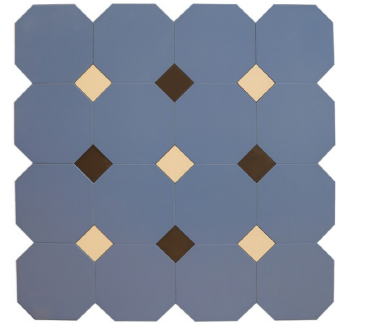

Ромб 3Д

Керамогранит
под белый мрамор

Керамогранит
под чёрный мрамор

Мозаика

Мозаику из керамогранита можно выкладывать разную и с любым узором, мы предлагаем огромный ассортимент плитки с интересными дизайнами мозаики, которую можно разместить где вы только пожелаете!

Бордюр чёрный
28*600 мм

Возможны различные варианты цветов вставок

Черный 013
600*600 мм

Бежевый 05
600*600 мм

Светло-коричневый 032
600*600 мм

ГРАНИТЕРИУМ

Фальш-ОКТАГОН
из керамогранита
(модуль 600*600 мм элемент 148*148 мм)

Светло-серый 02
600*600 мм

Горчичный 015
600*600 мм

Синий 012
600*600 мм

Кирпичный 033
600*600 мм

Зеленый 07
600*600 мм

Белый 01
600*600 мм

Кирпичный 033
600*600 мм

Шоколад 06
600*600 мм