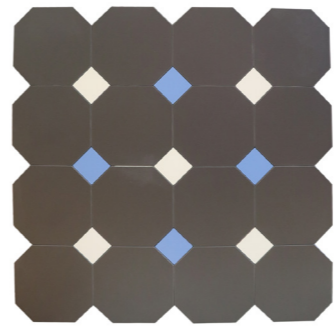

Керамогранит
под чёрный мрамор

Керамогранит
под зелёный оникс

Комби

Полоска

Чешуя

Ромб

Паркет

Квадрат

Ромб 3Д

Керамогранит
под белый мрамор

Керамогранит
под чёрный мрамор

Мозаика

Мозаику из керамогранита можно выкладывать разную и с любым узором, мы предлагаем огромный ассортимент плитки с интересными дизайнами мозаики, которую можно разместить где вы только пожелаете!

Здесь количество цветов и художественные методы не ограничены. Вы сами можете выбрать узор и то как будет выложена мозаика.

Котики

Лампочки

Мозаика

Шоколад 06
600*600 мм

Угловой элемент к бордюру
86*86 мм

Бордюры
86*600 мм

Бордюр чёрный
28*600 мм

Возможны различные варианты цветов вставок

Черный 013
600*600 мм

Бежевый 05
600*600 мм

Светло-коричневый 032
600*600 мм

ГРАНИТЕРИУМ

Фальш-ОКТАГОН
из керамогранита
(модуль 600*600 мм элемент 148*148 мм)