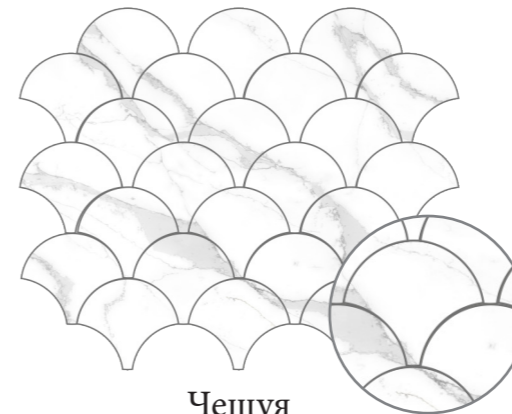

Керамогранит
под чёрный мрамор

Керамогранит
под зелёный оникс

Комби

Полоска

Чешуя

Ромб

Паркет

Квадрат

Ромб 3Д

Керамогранит
под белый мрамор

Керамогранит
под чёрный мрамор

Мозаика

Мозаику из керамогранита можно выкладывать разную и с любым узором, мы предлагаем огромный ассортимент плитки с интересными дизайнами мозаики, которую можно разместить где вы только пожелаете!