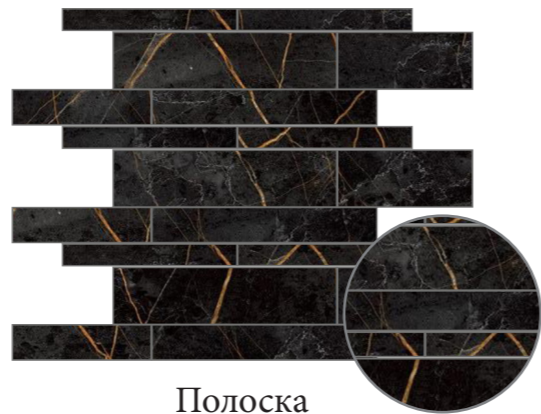

Керамогранит
под чёрный мрамор

Керамогранит
под зелёный оникс

Комби

Полоска

Чешуя

Ромб

Паркет

Квадрат

Ромб 3Д

Керамогранит
под белый мрамор

Керамогранит
под чёрный мрамор

Мозаика

Мозаику из керамогранита можно выкладывать разную и с любым узором, мы предлагаем огромный ассортимент плитки с интересными дизайнами мозаики, которую можно разместить где вы только пожелаете!