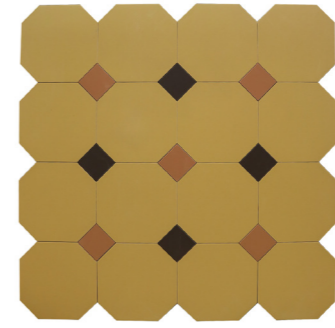

Керамогранит
под чёрный мрамор

Керамогранит
под зелёный оникс

Комби

Полоска

Чешуя

Ромб

Паркет

Квадрат

Ромб 3Д

Керамогранит
под белый мрамор

Керамогранит
под чёрный мрамор

Мозаика

Мозаику из керамогранита можно выкладывать разную и с любым узором, мы предлагаем огромный ассортимент плитки с интересными дизайнами мозаики, которую можно разместить где вы только пожелаете!

Бордюр чёрный
28*600 мм

Возможны различные варианты цветов вставок

Черный 013
600*600 мм

Бежевый 05
600*600 мм

Светло-коричневый 032
600*600 мм

ГРАНИТЕРИУМ

Фальш-ОКТАГОН
из керамогранита
(модуль 600*600 мм элемент 148*148 мм)

Светло-серый 02
600*600 мм

Горчичный 015
600*600 мм

Синий 012
600*600 мм

Кирпичный 033
600*600 мм

Зеленый 07
600*600 мм

Белый 01
600*600 мм

Кирпичный 033
600*600 мм

Шоколад 06
600*600 мм