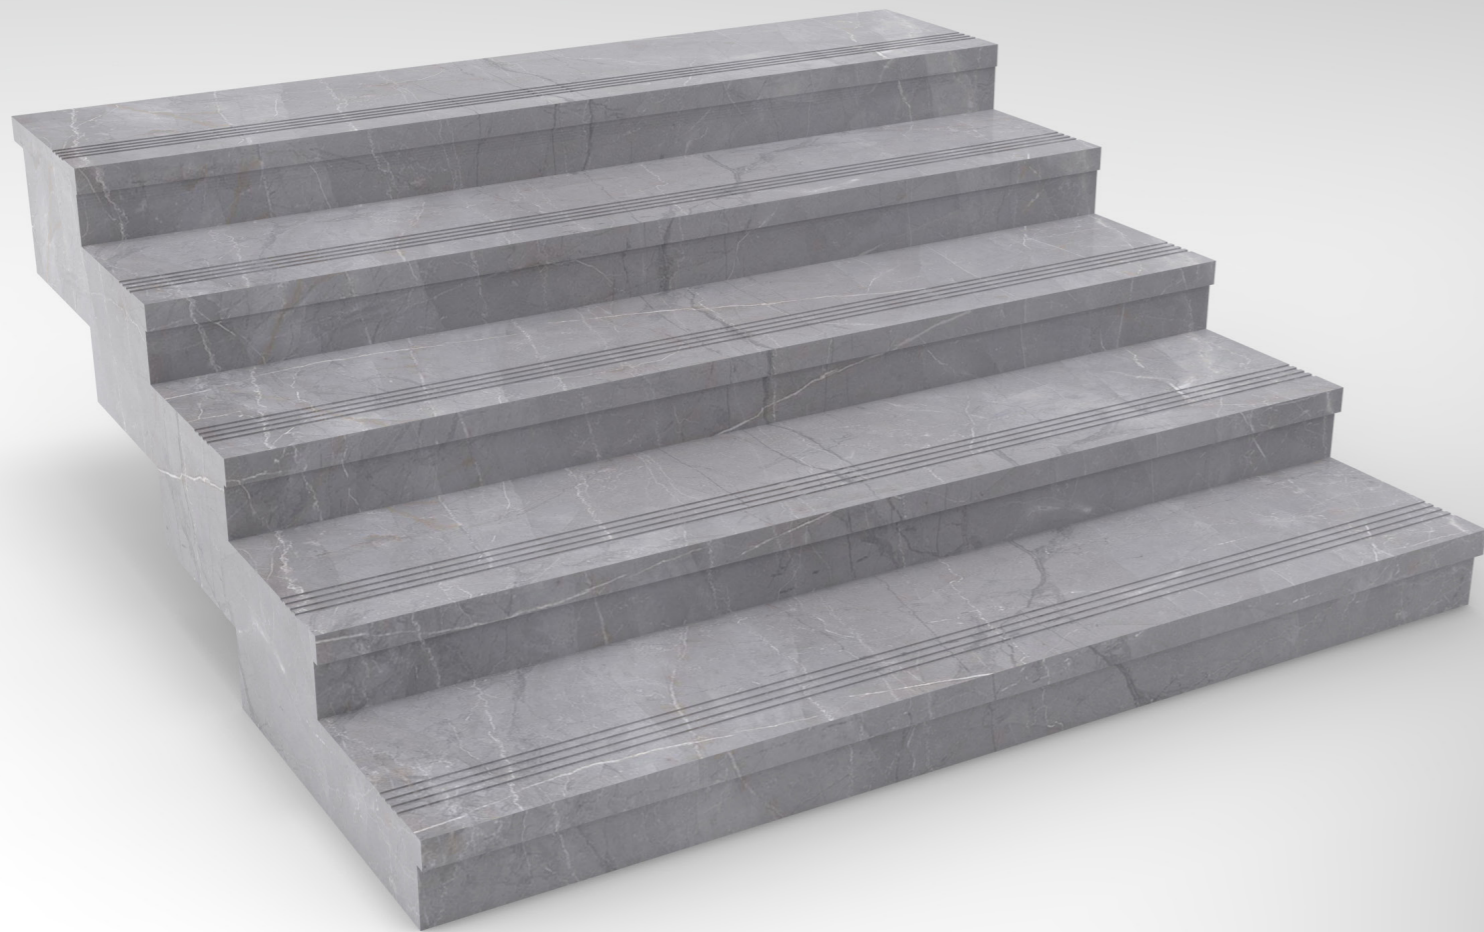

Острова
на кухню из керамогранита

Вырез отверстий под мойку.

Вырез отверстий под розетки
и выключатели.

Вырез отверстия
под мойку

Вырез отверстий
под розетки

1 тип	2 тип	3 тип
		
		
		

4-е противоскользящих насечки
и вальцовка