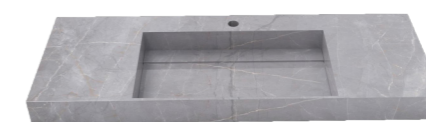

Керамогранит
под серый камень

Керамогранит
под белый мрамор

Керамогранит
под серый оникс

Края
с фаской 45°

Подложка МДФ
(серый, белый)

Керамогранит
под белый мрамор

Керамогранит
под серый оникс

Керамогранит
под серый камень

Варианты подстольев могут
меняться.

Края
с фаской 45°

Подложка МДФ
(серый, белый)

Керамогранит
под белый мрамор

Керамогранит
под серый камень

Керамогранит
коричневый мрамор

Керамогранит
под чёрный мрамор

Керамогранит
под бежевый камень

Керамогранит
коричневый мрамор

Столешницы любой формы
и размера по индивидуальному
заказу.

Подложка МДФ
(серый, белый)

Прямая столешница для острова на кухню

П-образная столешница для острова на кухню

Г-образная столешница для острова на кухню