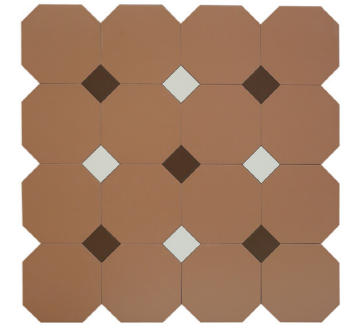

Ромб 3Д

Керамогранит
под белый мрамор

Керамогранит
под чёрный мрамор

Мозаика

Мозаику из керамогранита можно выкладывать разную и с любым узором, мы предлагаем огромный ассортимент плитки с интересными дизайнами мозаики, которую можно разместить где вы только пожелаете!

Бордюр чёрный
28*600 мм

Возможны различные варианты цветов вставок

Черный 013
600*600 мм

Бежевый 05
600*600 мм

Светло-коричневый 032
600*600 мм

ГРАНИТЕРИУМ

Фальш-ОКТАГОН
из керамогранита
(модуль 600*600 мм элемент 148*148 мм)

Светло-серый 02
600*600 мм

Горчичный 015
600*600 мм

Синий 012
600*600 мм

Кирпичный 033
600*600 мм

Зеленый 07
600*600 мм

Белый 01
600*600 мм

Кирпичный 033
600*600 мм

Шоколад 06
600*600 мм