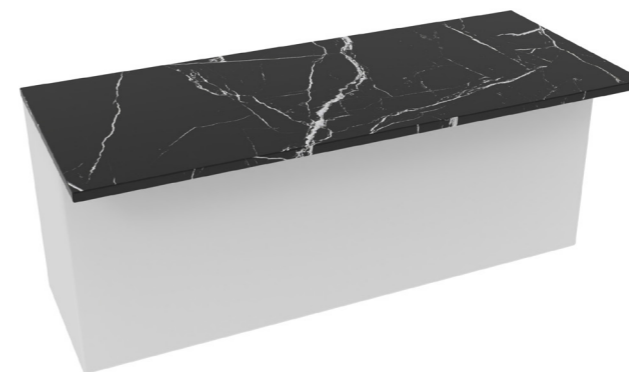

Варианты подстольев могут
меняться.

Края
с фаской 45°

Подложка МДФ
(серый, белый)

Керамогранит
под белый мрамор

Керамогранит
под серый камень

Керамогранит
коричневый мрамор

Керамогранит
под чёрный мрамор

Керамогранит
под бежевый камень

Керамогранит
коричневый мрамор

Столешницы любой формы
и размера по индивидуальному
заказу.

Подложка МДФ
(серый, белый)

Прямая столешница для острова на кухню

П-образная столешница для острова на кухню

Г-образная столешница для острова на кухню