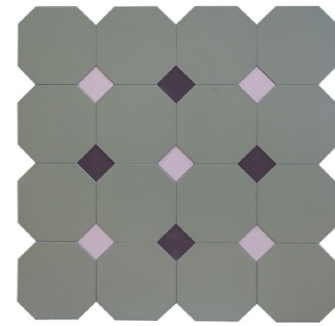

Ромб 3Д

Керамогранит
под белый мрамор

Керамогранит
под чёрный мрамор

Мозаика

Мозаику из керамогранита можно выкладывать разную и с любым узором, мы предлагаем огромный ассортимент плитки с интересными дизайнами мозаики, которую можно разместить где вы только пожелаете!

Бордюр чёрный
28*600 мм

Возможны различные варианты цветов вставок

Черный 013
600*600 мм

Бежевый 05
600*600 мм

Светло-коричневый 032
600*600 мм

ГРАНИТЕРИУМ

Фальш-ОКТАГОН
из керамогранита
(модуль 600*600 мм элемент 148*148 мм)

Светло-серый 02
600*600 мм

Горчичный 015
600*600 мм

Синий 012
600*600 мм

Кирпичный 033
600*600 мм

Зеленый 07
600*600 мм

Белый 01
600*600 мм

Кирпичный 033
600*600 мм

Шоколад 06
600*600 мм

Черный 013
600*600 мм

Светло-серый 02
600*600 мм

Горчичный 015
600*600 мм

Синий 012
600*600 мм

Бежевый 05
600*600 мм

Светло-коричневый 032
600*600 мм

Зеленый 07
600*600 мм

Белый 01
600*600 мм