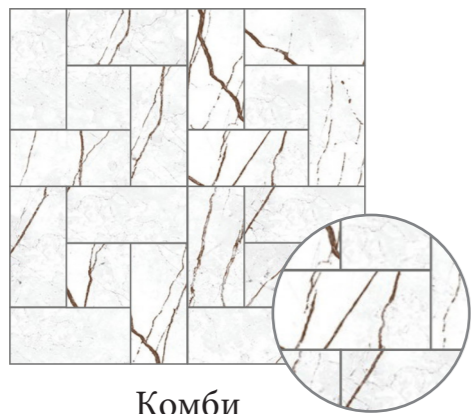

Вальцовка края

4-е противоскользящих насечки
и фаска 4 мм

Фаска 4 мм

Панно	Бордюры
	
	
	

ГРАНИТЕРИУМ

Панно и бордюры
по индивидуальным размерам

Керамогранит
под бежевый камень

Керамогранит
под коричневый оникс

Керамогранит
под чёрный мрамор

Керамогранит
под зелёный оникс

Комби

Полоска

Чешуя

Ромб

Паркет

Квадрат